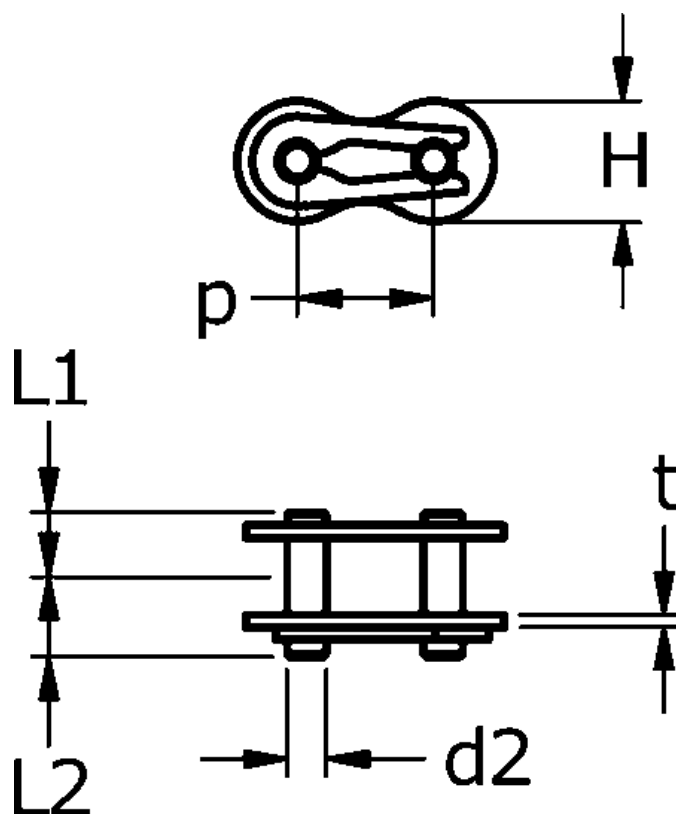

Varenummer: 61370235160002

Beskrivelse: Tsubaki 16 B-1 Simplex samleled med fjeder
Neptune.

Mål

$d2 = 8.28$

$H = 21$

$L1 = 17.75$

$L2 = 19.95$

$P = 25.4$

$t = 3.2$